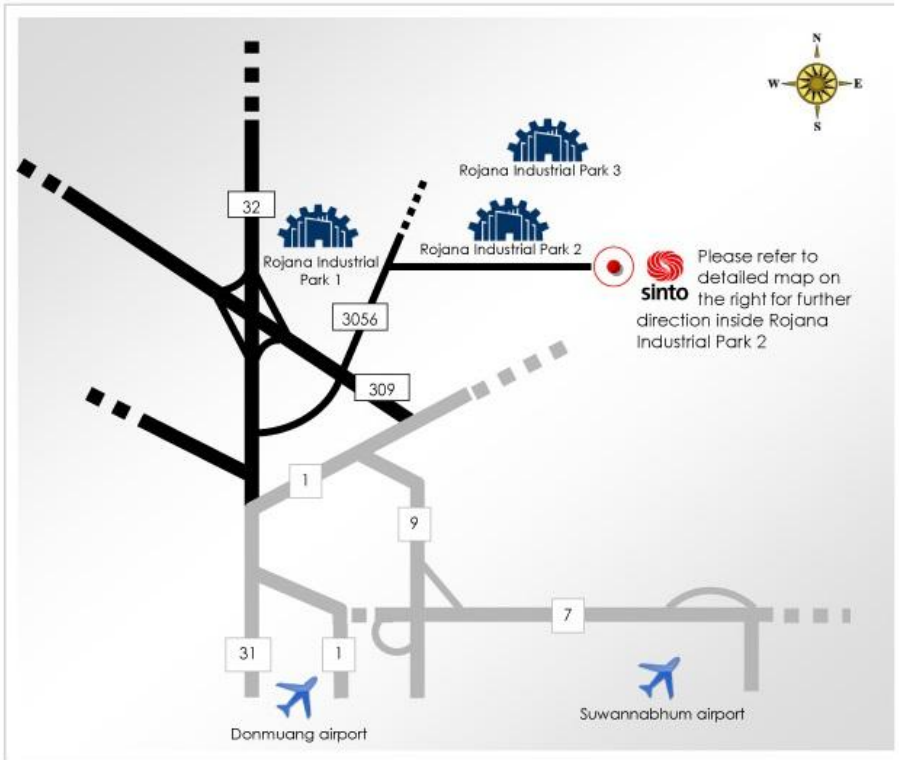

THAI SINTOKOGIO CO., LTD.

Rojana Industrial Park 2
44 Moo 4 Banchang, U-Thai Ayutthaya 13210 THAILAND
TEL: +6635-200-710~8 FAX: +6635-200-719
e-mail: sales@thaisinto.co.th