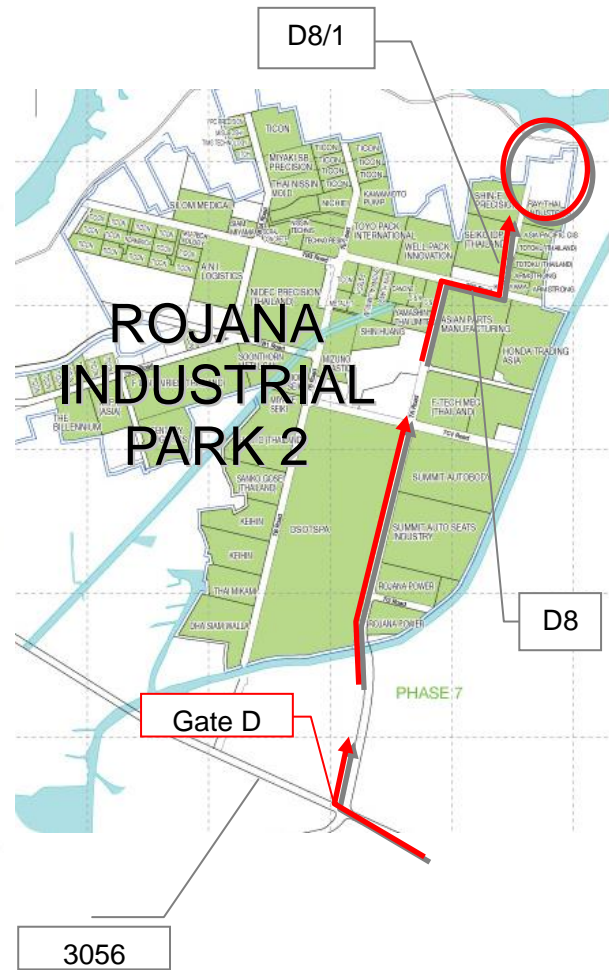

THAI SINTOKOGIO CO., LTD.

Rojana Industrial Park 2
44 Moo 4 Banchang, U-Thai Ayutthaya 13210 THAILAND
TEL: +6635-200-710~8 FAX: +6635-200-719
e-mail: sales@thaisinto.co.th